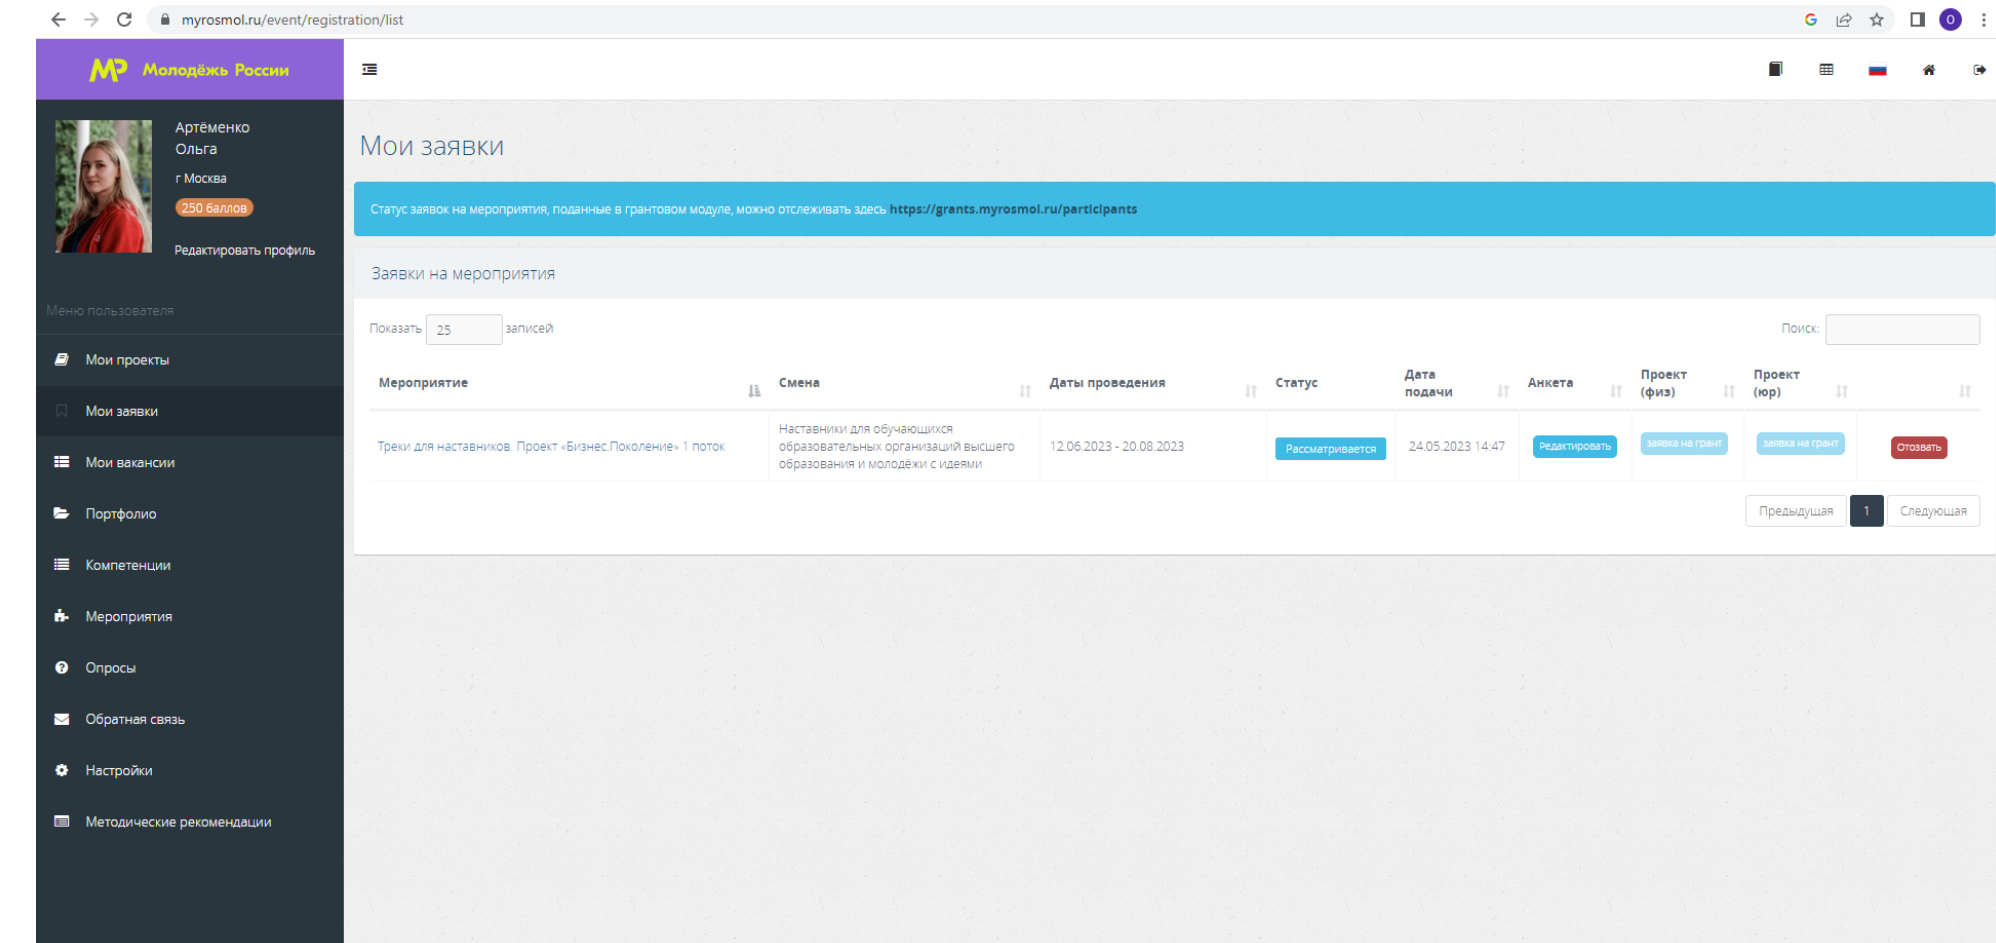

Поздравляем!
Регистрация успешно пройдена.

Дальнейшую информацию по участию в проекте пришлём на указанный при регистрации почтовый адрес.