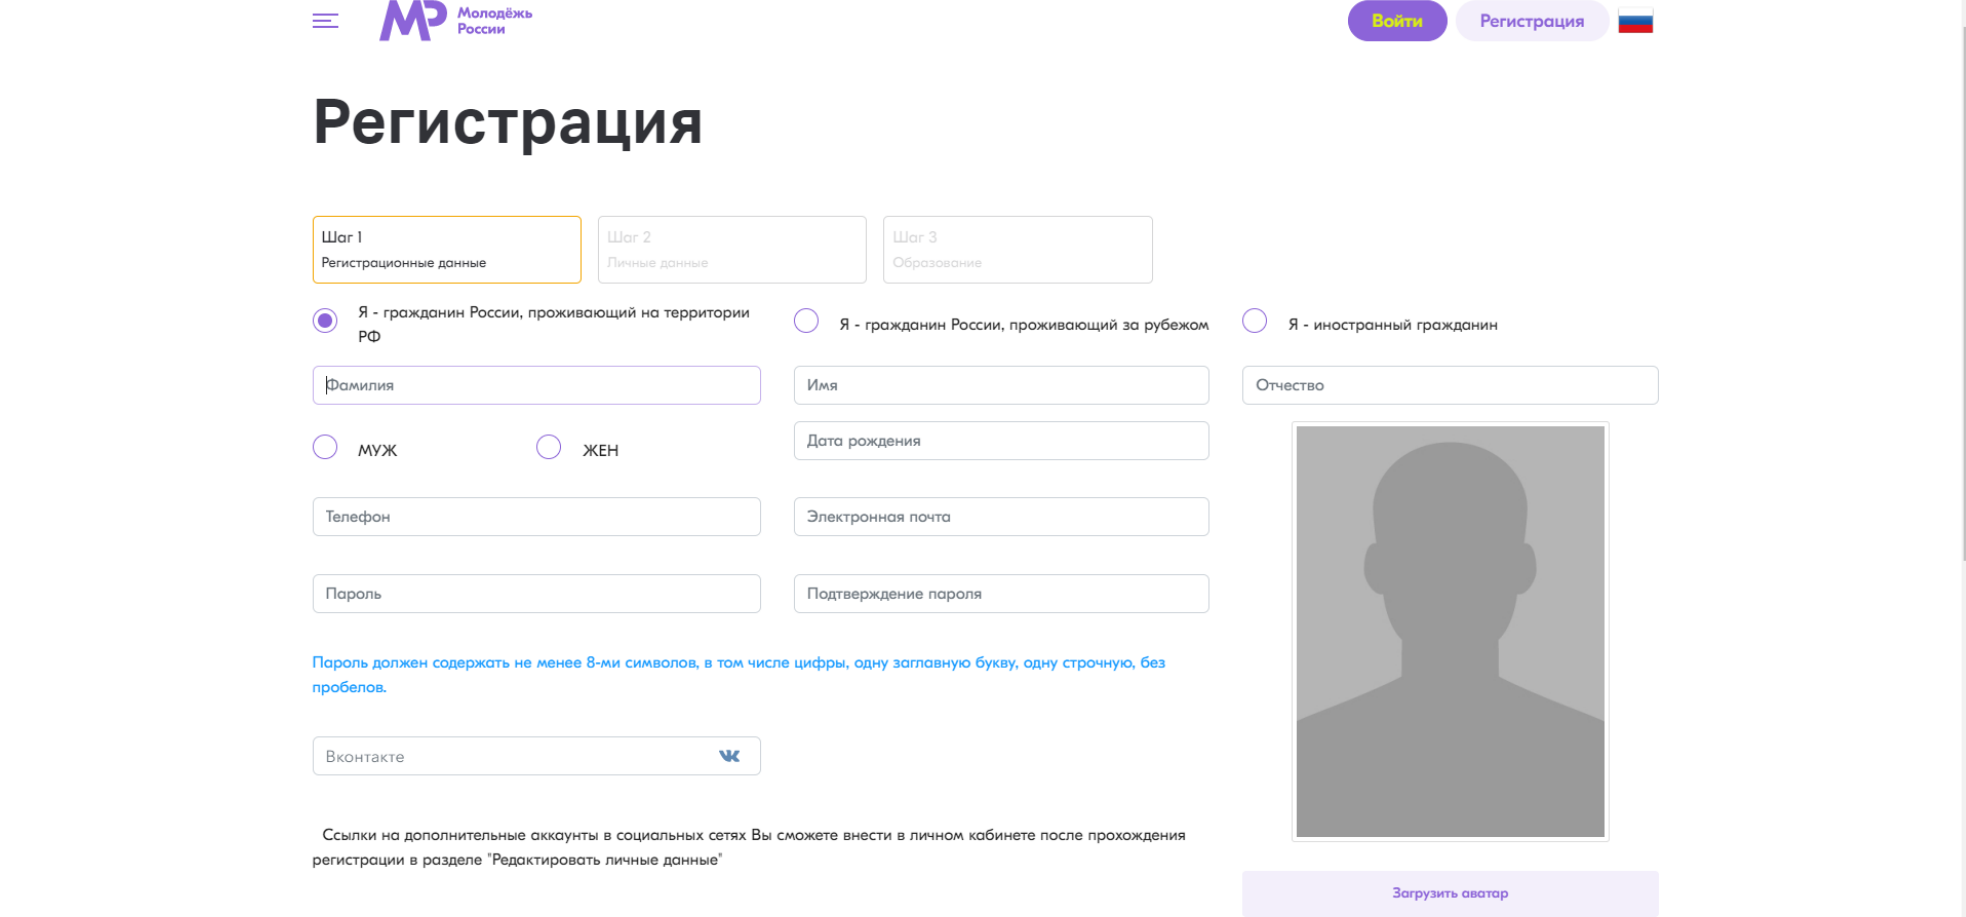

Чтобы **принять участие**, пройди → регистрацию на платформе ФГАИС «МОЛОДЁЖЬ РОССИИ»

ФГАИС «Молодёжь России» – это платформа, где каждый молодой человек может узнать о грантовых конкурсах и мероприятиях со всей страны, а главное — стать их частью.

Шаг 1. Информация

Для начала тебе нужно пройти регистрацию на платформе ФГАИС «Молодёжь России». Укажи актуальную и точную информацию о себе — это важно! Эти данные станут твоей визитной карточкой.

Шаг 2. Профиль