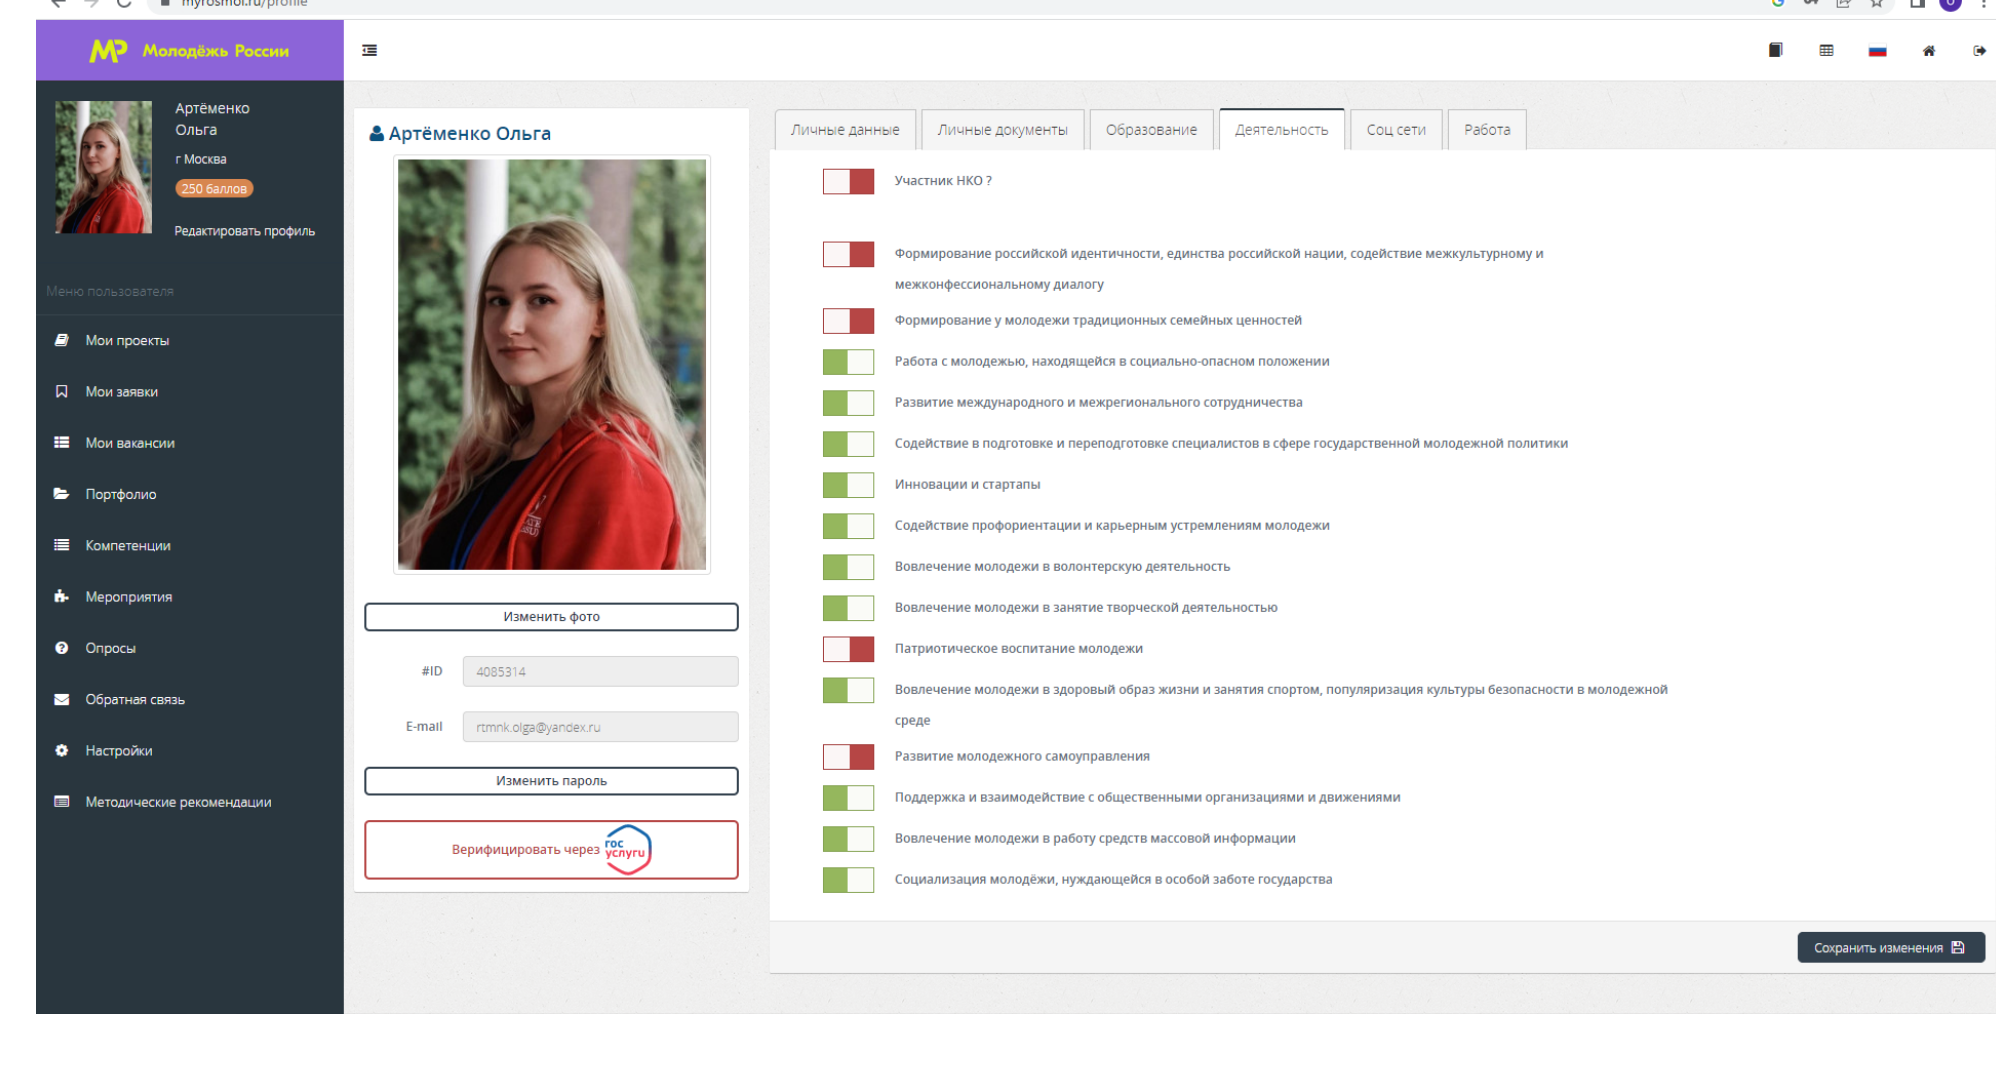

Шаг 3. Авторизация

Для подачи заявки на участие в мероприятиях тебе нужно авторизоваться в «**личном кабинете**». Чтобы посмотреть, на какие мероприятия доступна регистрация, открой вкладку «**Мероприятия**» в левом боковом меню и введи в поиск «**Бизнес.Поколение**» или пройди по ссылкам регистрации.