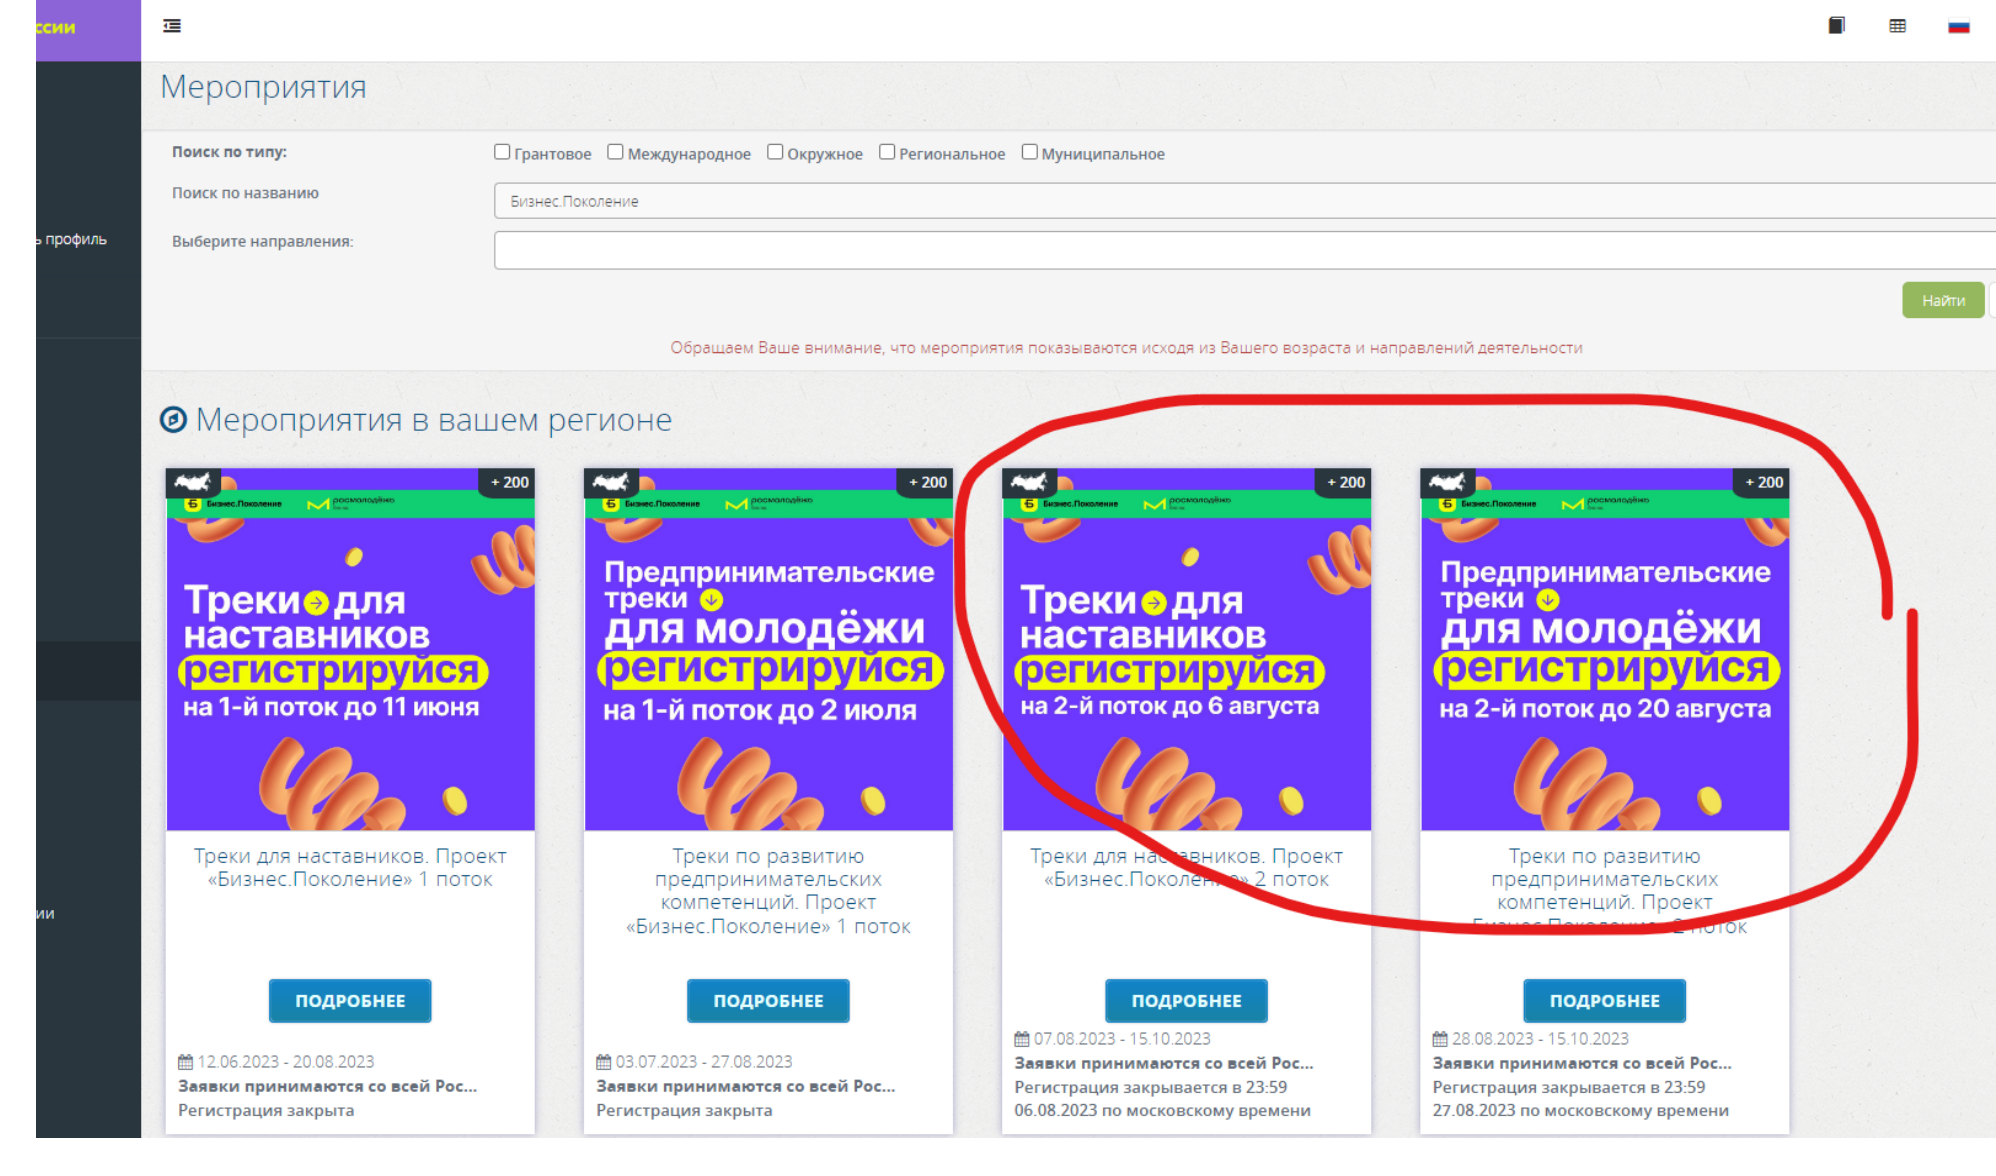

Шаг 4. Заявка

Чтобы подать заявку на мероприятие, жми кнопку «**Подробнее**». Она расположена под названием мероприятия. После ознакомления с информацией о мероприятии ты можешь подать заявку на одну из представленных смен. Для этого нажми на кнопку «**Подать заявку**» возле интересующей смены. Далее система предложит тебе заполнить анкету участника.